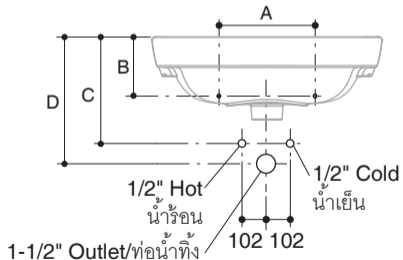

ข้อแนะนำการติดตั้งอ่างล้างหน้าแบบแขวน

Installation Instruction – Wall-Hung Lavatory

 ลอกฉลากนี้ออกก่อนใช้งาน
Remove this label before using the product

1 กำหนดรูเจาะ โดยอ้างอิงจากระยะการติดตั้ง
Mark the mounting holes using the rough-in diagram.

SKU	A	B	C	D
K-17340X	165	100	305	315
K-17532X	150	120	305	325

2
ติดตั้งขอแขวนเข้ากับผนัง **1**
Install the hangers against the wall.
ติดตั้งก๊อกน้ำและท่อน้ำทั้ง **2**, **4**
Install the water supply and drain piping.
ติดตั้งอ่างล้างหน้าเข้ากับขอแขวน **3**
Install the lavatory on the hangers.